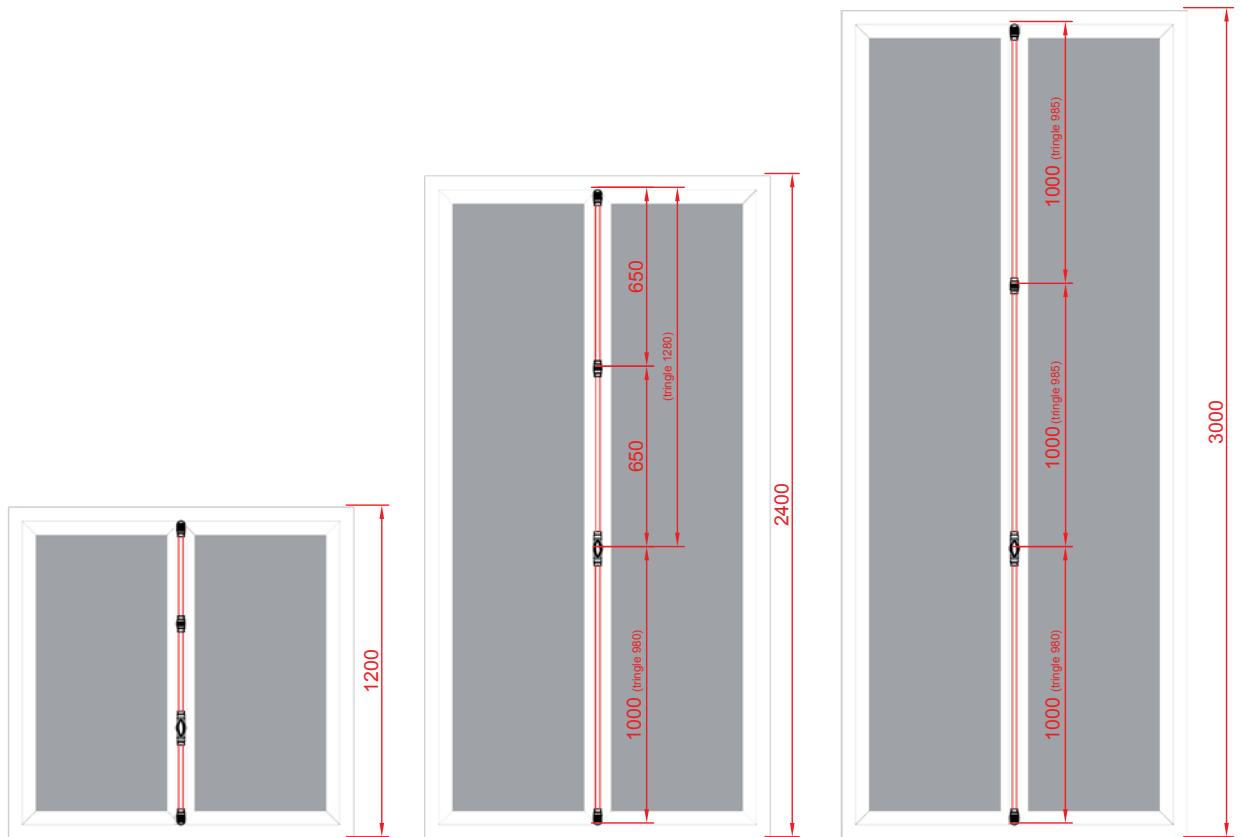

En vue d'une finition parfaite et harmonieuse, les caches fiches Ø13 mm sont proposés dans toutes les finitions de la gamme Trianon.

Fausses crémones décoratives

Tringles

Poignées

Exemples d'implantation

Coupes de tringles optimisées