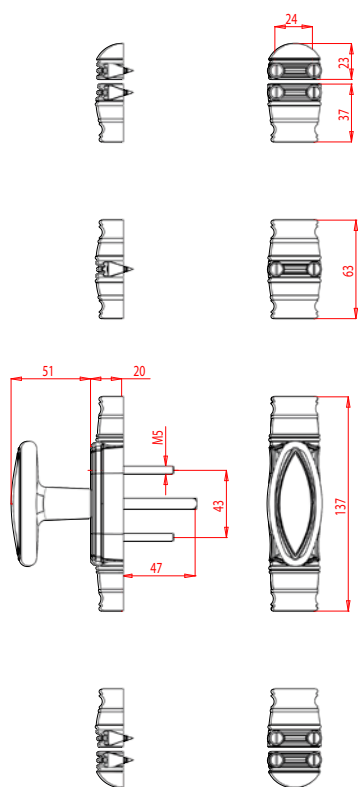

En vue d'une finition parfaite et harmonieuse, les caches fiches Ø13 mm sont proposés dans toutes les finitions de la gamme Trianon.

Fausses crémones décoratives

Tringles

Poignées

Exemples d'implantation

Coupes de tringles optimisées