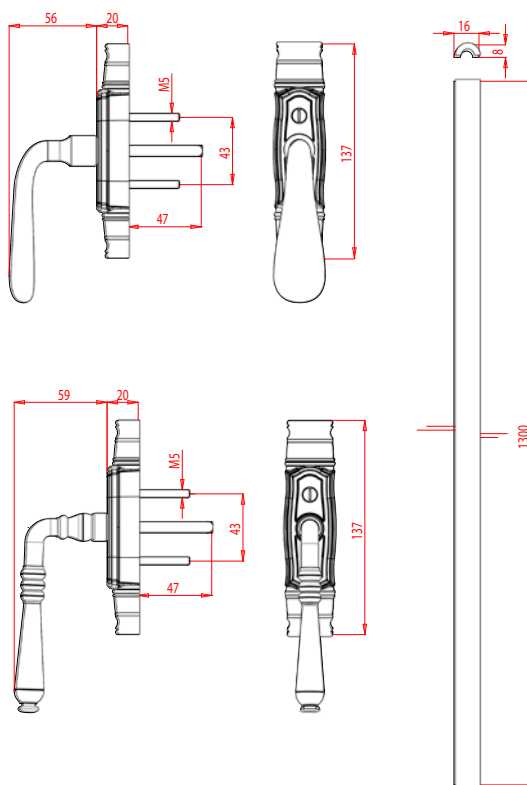

En vue d'une finition parfaite et harmonieuse, les caches fiches Ø13 mm sont proposés dans toutes les finitions de la gamme Trianon.

Fausses crémones décoratives

Tringles

Poignées

Exemples d'implantation

Coupes de tringles optimisées