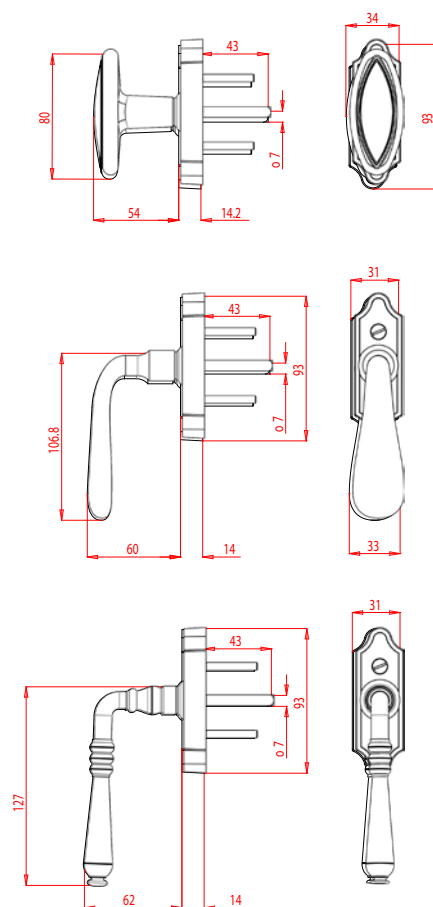

En vue d'une finition parfaite et harmonieuse, les caches fiches Ø13 mm sont proposés dans toutes les finitions de la gamme Trianon.

Fausses crémones décoratives

Tringles

Poignées

Exemples d'implantation

Coupes de tringles optimisées

Signification des désignations

Type :

Largeur :

Fonctionnalité :

Poignée :

Finition :

CRD

-